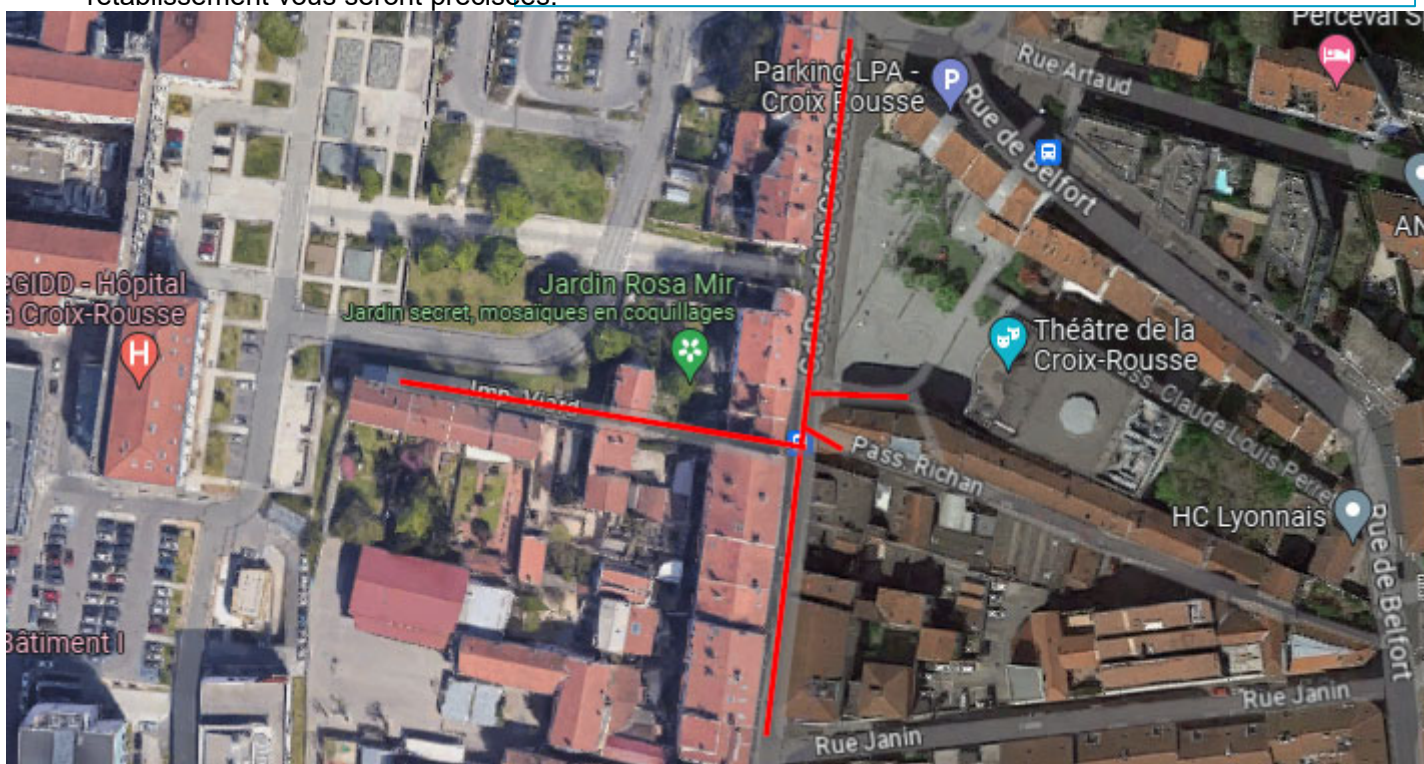

**Travaux GRDF prévus du
10/07/2023 au 25/08/2023**
**Rue fermée sauf riverains et services de secours
de 08H30 à 16h30**

GRANDE RUE DE LA CROIX ROUSSE 69004 Lyon

Ce chantier progressera à l'avancement par tronçons. Pendant les travaux, l'accès des riverains sera assuré en permanence. Selon l'arrêt de circulation, le stationnement pourra être provisoirement neutralisé dans certaines zones du chantier, ce qui fera l'objet d'une information spécifique par panneaux.

- Nous vous remercions de votre compréhension et vous assurons que nos équipes se mobilisent pour réduire au minimum la gêne occasionnée.
- Si une coupure gaz est nécessaire, un avis spécifique vous sera déposé en amont. Les modalités de rétablissement vous seront précisées.