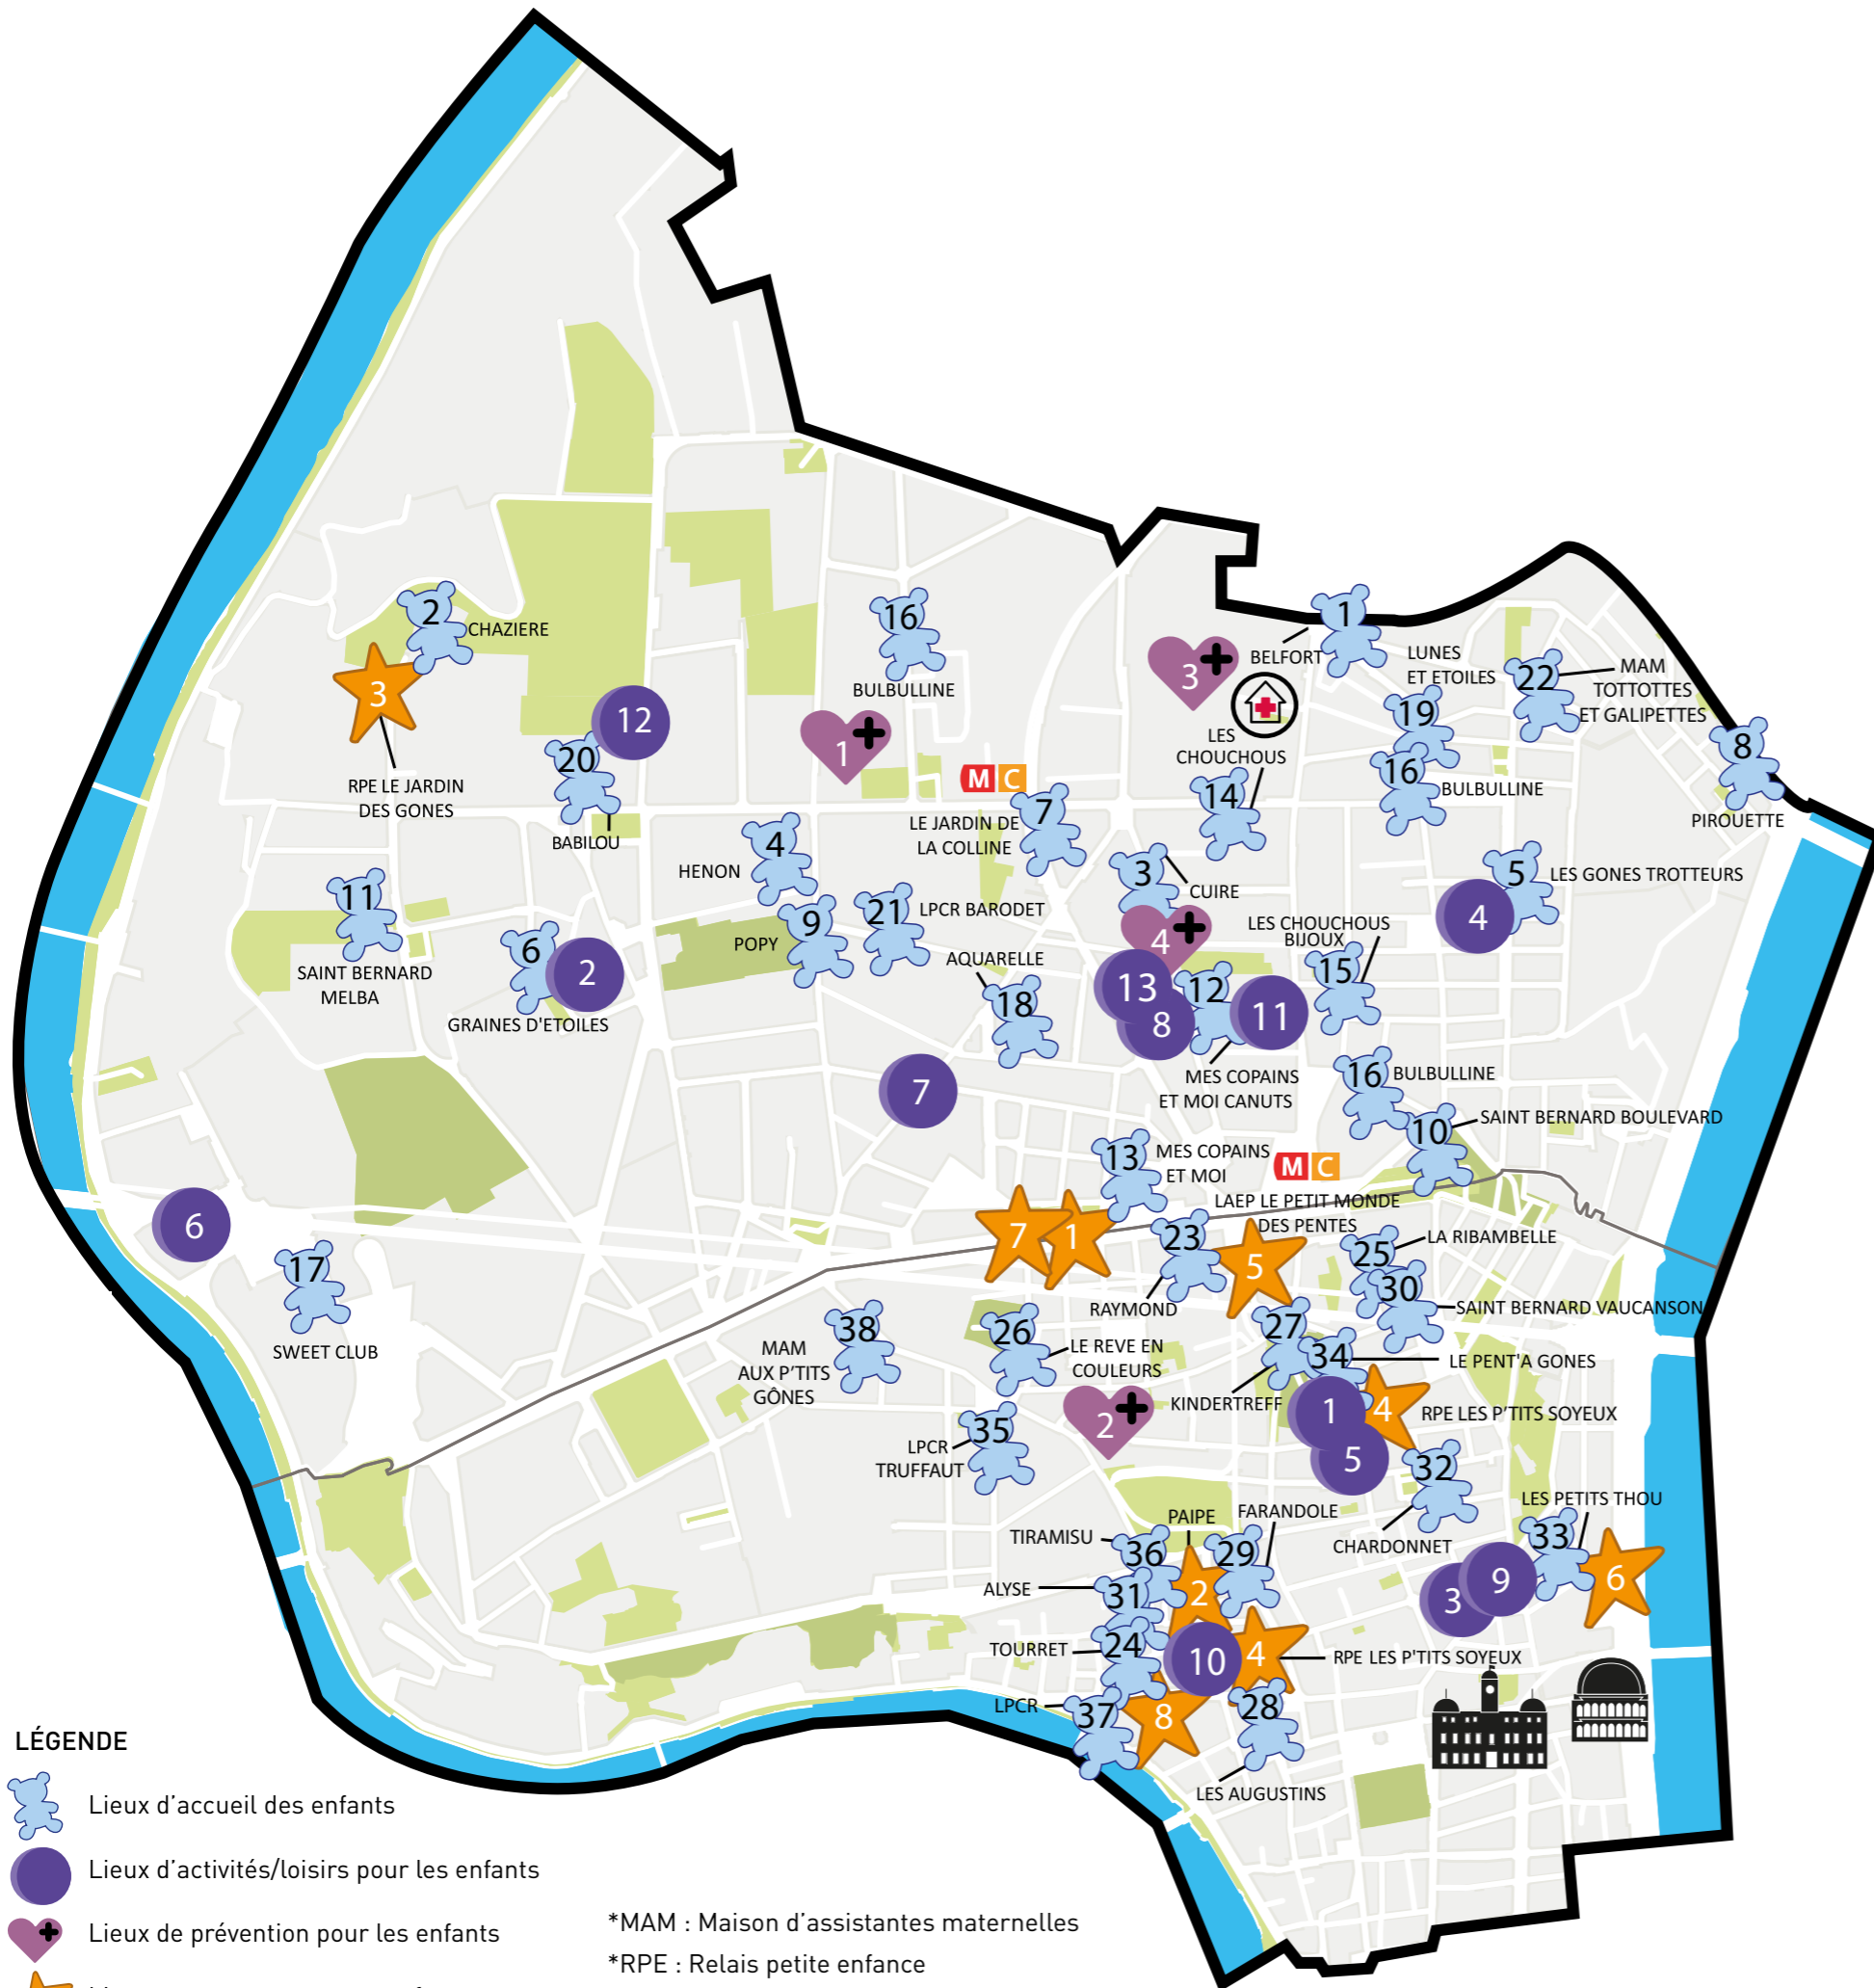

Maison médicale de Garde Lyon
116 117 ou 04 72 33 00 33

Pédiapôle du Médipôle Hôpital Mutualiste
04 81 65 52 06

Maison médicale de garde pour enfant -
Clinique du Val d'Ouest
04 72 19 34 81

Hôpital Edouard Herriot
Permanence d'accès aux soins : 04 72 11 25 91
Urgences pédiatriques : 04 72 12 94 87
Hôpital Femme Mère Enfant

Parents utiles

+ de 60 lieux pour accueillir, protéger et partager avec vos enfants !

Activités

+ Protéger

LÉGENDE

-  Lieux d'accueil des enfants
-  Lieux d'activités/loisirs pour les enfants
-  Lieux de prévention pour les enfants
-  Lieux ressources parents-enfants