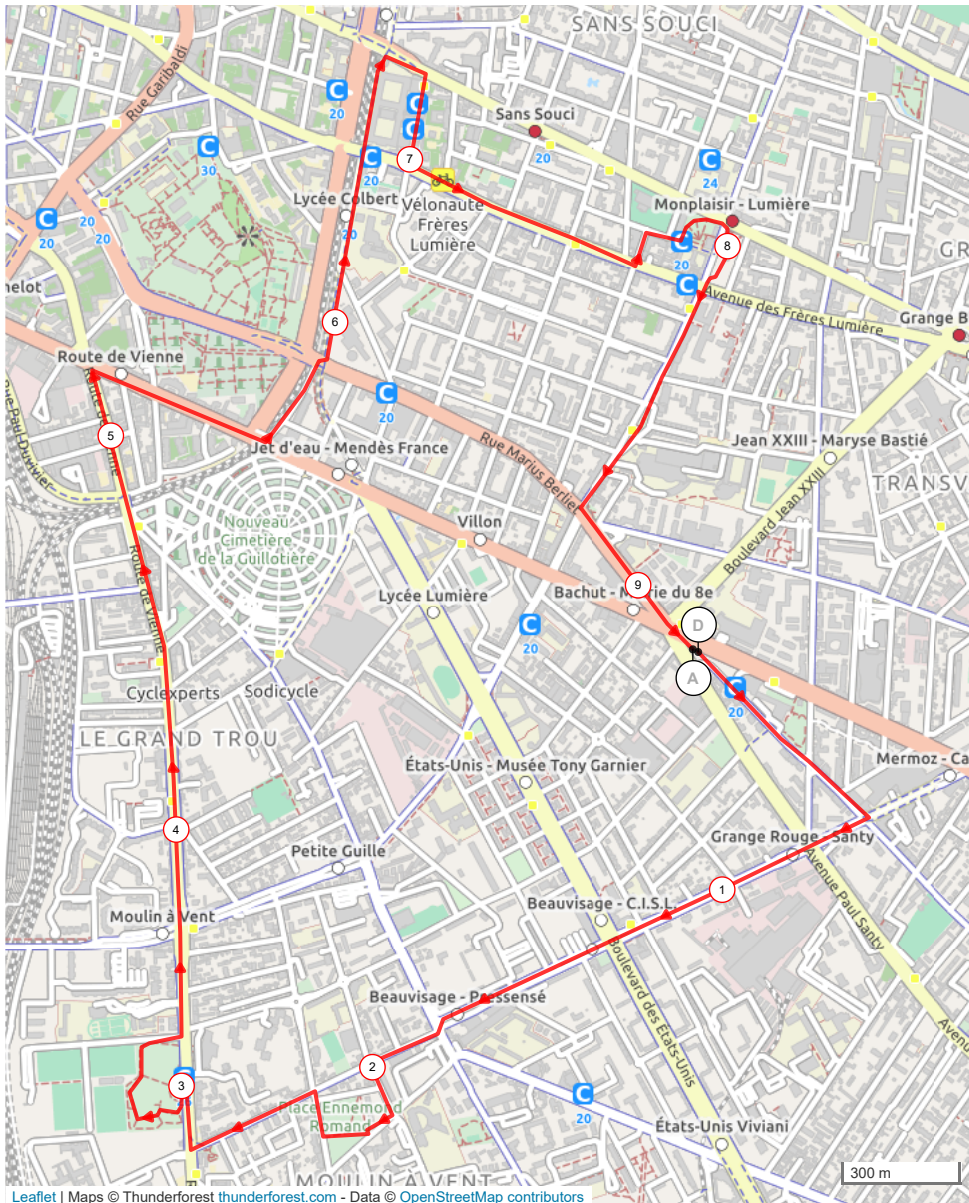

# 12892241 | Course à pied - Urban Trail | Lyon 8  
Lyon -> Lyon  
9.209 km 27 m 27 m 171 m 179 m

Leaflet | Maps © Thunderforest thunderforest.com - Data © OpenStreetMap contributors  
Le droit de reproduction est strictement réservé à un usage personnel et privé. Lors de la pratique de votre activité, veuillez à respecter les propriétés et chemins privés et assurez-vous de la p