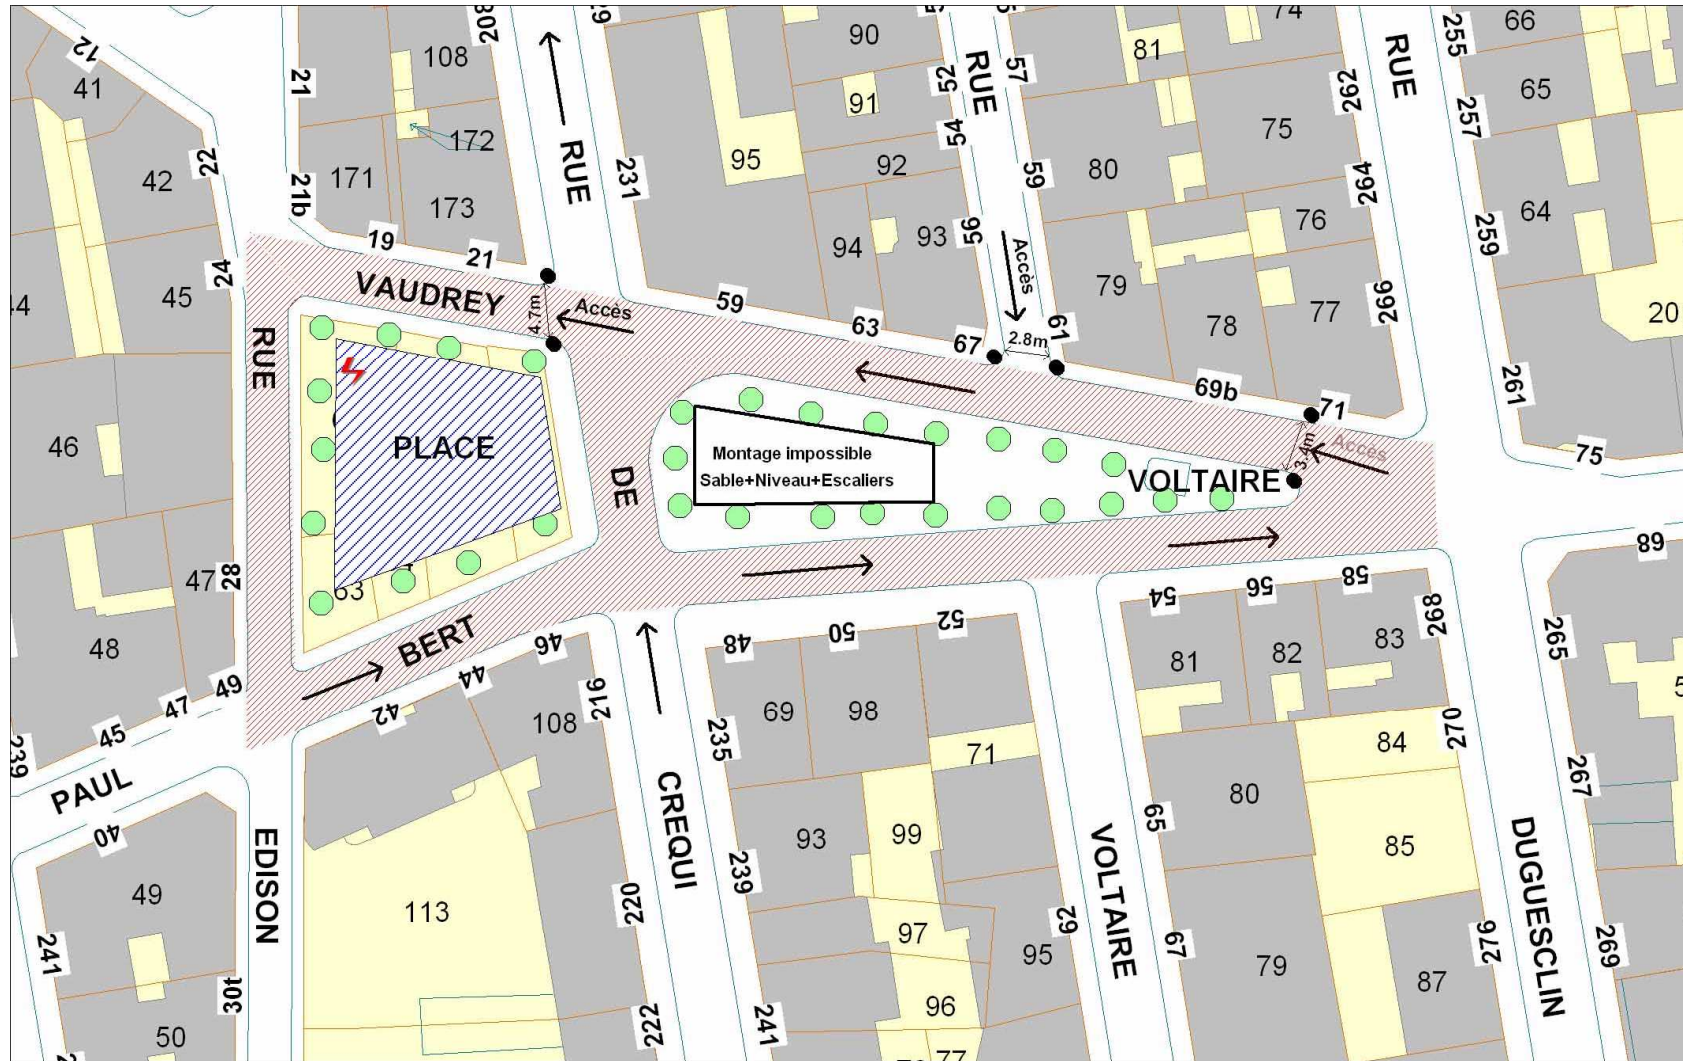

PLACE VOLTAIRE – 69003

 Point électrique  Accès Sécurité (4m)  Zone de montage